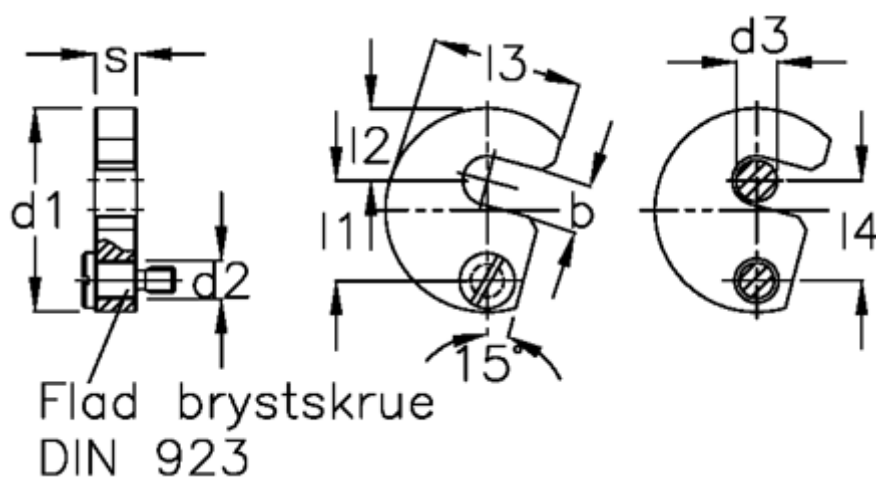

Article number: 20568082

Description: E+G Captive C-washer  
DIN 6371-82-25,5

## Measures

b = 25.5

s = 16

d1 = 82

screw = M8x16

d2 = 11

d3 = 24

l1 = 40.6

l2 = 32

l3 = 62.0

l4 = 40